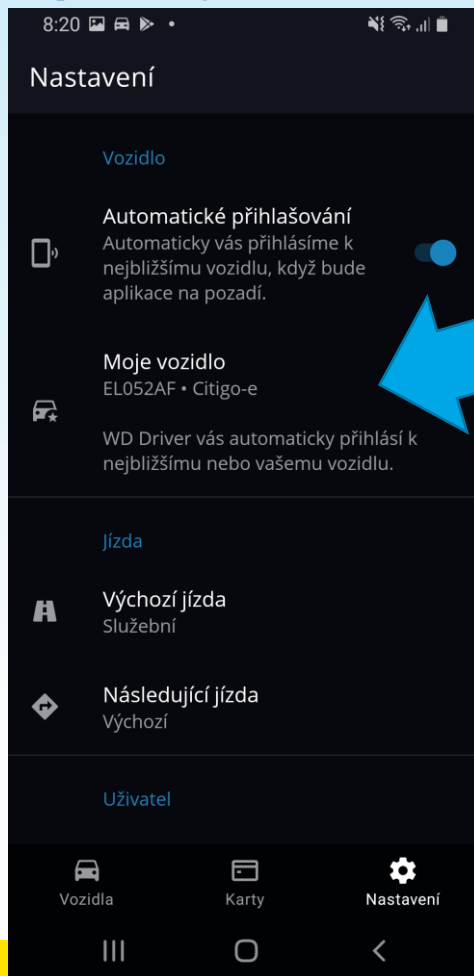

VÝCHOZÍ VOZIDLO

Pokud se ve firmě potkává na parkovišti více nastartovaných vozidel, může si řidič zvolit své výchozí pro urychlení komunikace.