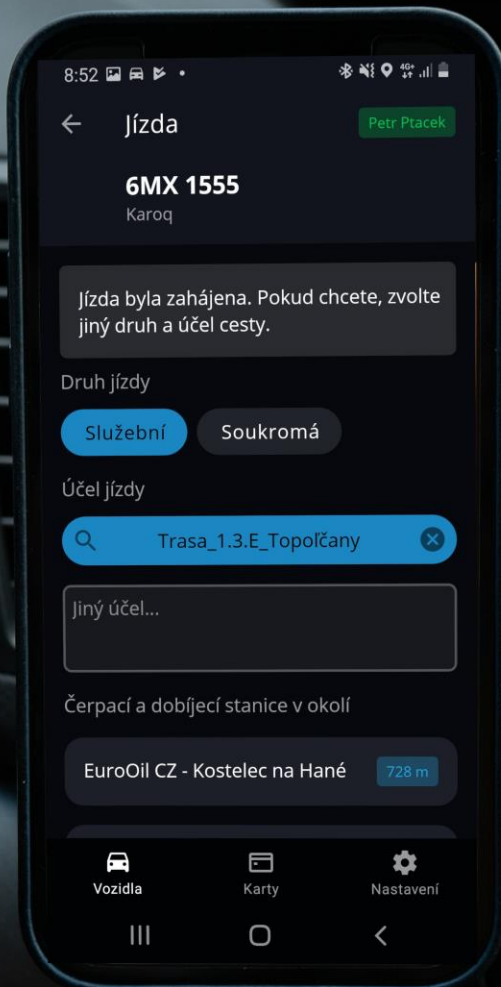

WD DRIVER 2.0

PŘEDSTAVENÍ

CO JE TO WD DRIVER?

Jedná se o mobilní aplikaci (iOS, Android), která identifikuje řidiče a pasažéra ve vozidle pomocí Bluetooth komunikace s GPS jednotkou. Kromě toho nabízí také:

- Rozlišení druhu jízdy (soukromá, služební)
- Možnost zadání účelu jízdy u služebních jízd
- Zobrazení PIN k přidělené tankovací kartě
- Zobrazení tankovací nebo dobíjecí směrnice
- Zobrazení stavu vozidla při nabíjení (stav nabití baterie, čas do 80 a 100%, dojezd)
- Notifikace při zahájení nabíjení a dobití vozidla na 80 a 100%

Hodí se tedy skvěle pro provozování tzv. poolových vozidel, ale stejně tak i do manažerských vozidel (kvůli montáži bez porušení palubní desky) nebo k obchodníkům či servisním pracovníkům, kteří zadáním účelu jízdy pomohou rozlišit jízdy k fakturaci ujetých kilometrů.