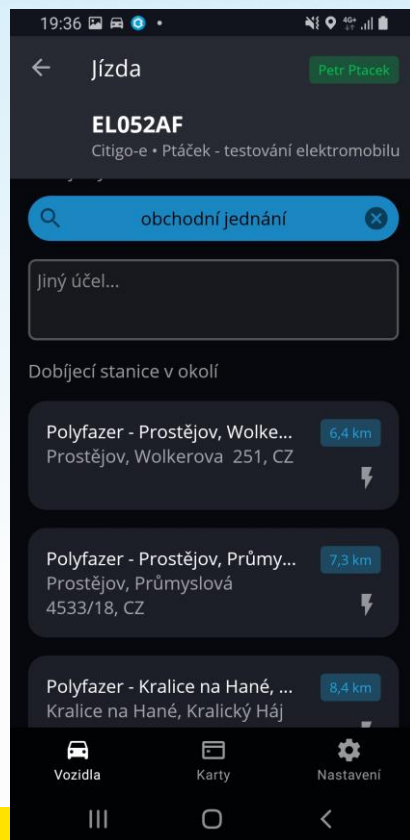

DOBÍJECÍ/TANKOVACÍ SMĚRNICE

Možnost nasměrovat hromadně
řidiče na nejvýhodnější čerpací
stanice nebo veřejné i neveřejné
(firemní) dobíjecí stanice.

PIN KÓD TANKOVACÍ KARTY VOZIDLA

U právě použitého nebo výchozího vozidla se uživateli zobrazuje i PIN kód tankovací karty (pokud je zadán).